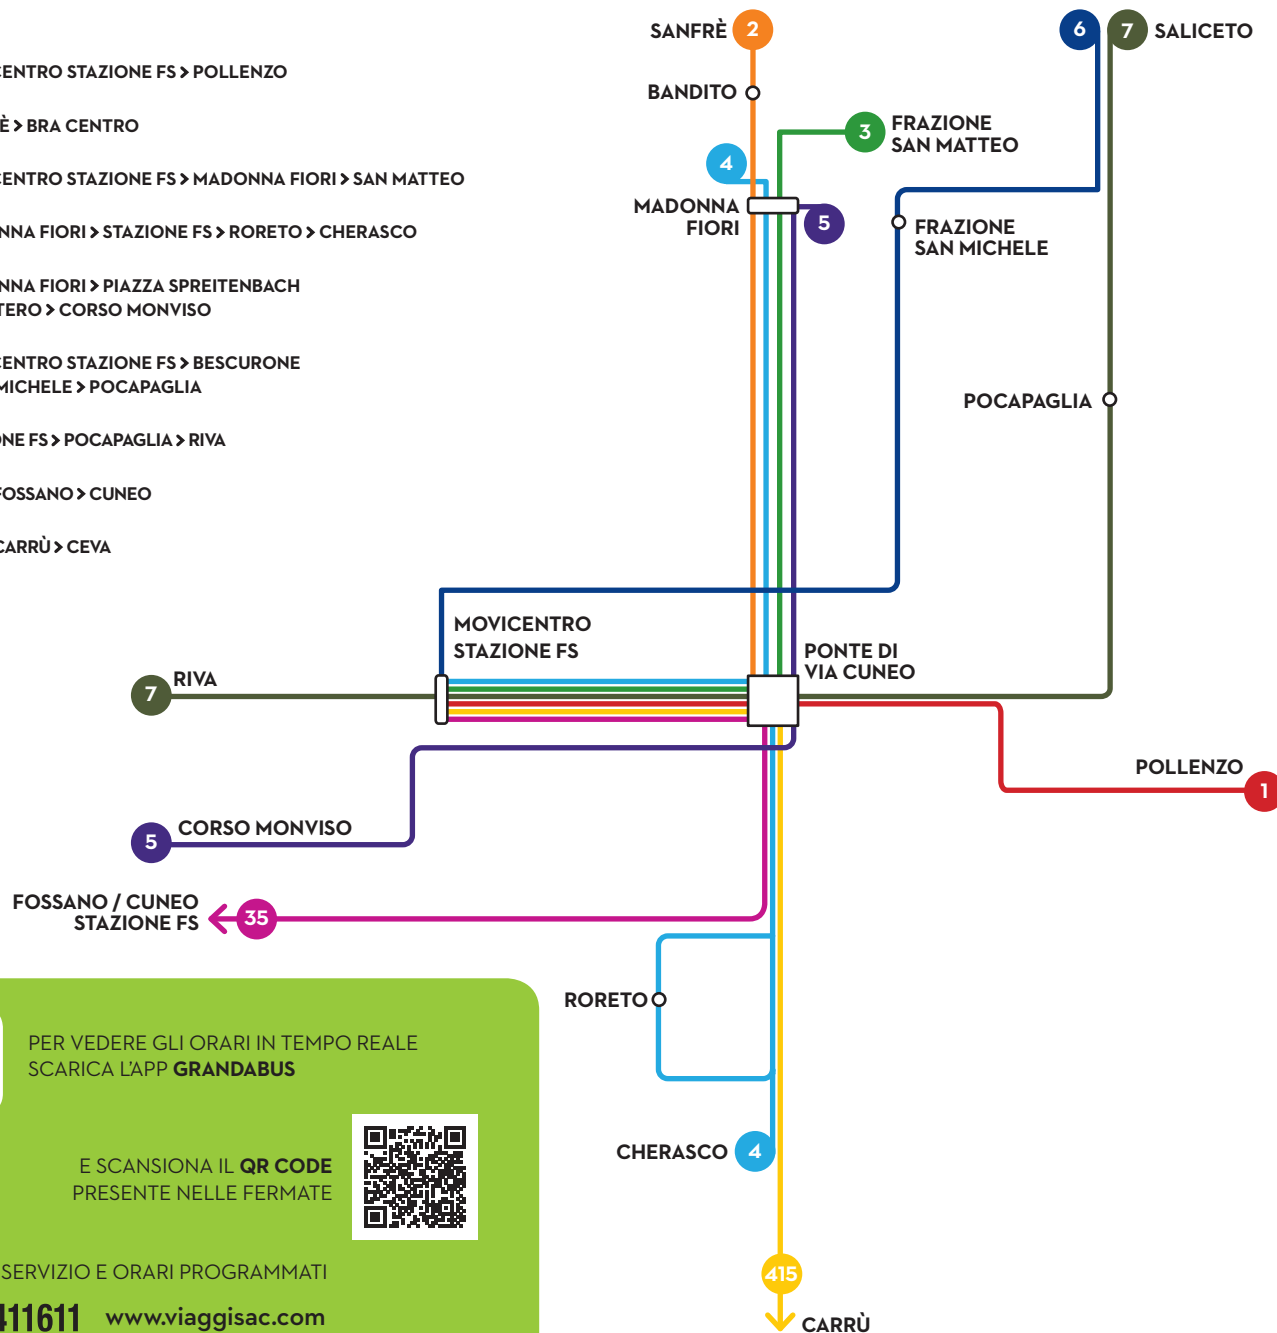

NUOVA CONURBAZIONE DI BRA: VIAGGI COMODO E VELOCE.

- 1** MOVICENTRO STAZIONE FS > POLLENZO
- 2** SANFRÈ > BRA CENTRO
- 3** MOVICENTRO STAZIONE FS > MADONNA FIORI > SAN MATTEO
- 4** MADONNA FIORI > STAZIONE FS > RORETO > CHERASCO
- 5** MADONNA FIORI > PIAZZA SPREITENBACH > CIMITERO > CORSO MONVISO
- 6** MOVICENTRO STAZIONE FS > BESCURONE > SAN MICHELE > POCAPAGLIA
- 7** STAZIONE FS > POCAPAGLIA > RIVA
- 35** BRA > FOSSANO > CUNEO
- 415** BRA > CARRÙ > CEVA

LINEA 2

Conurbazione di **BRA**

SANFRÈ > BRA CENTRO

CITTÀ DI BRA

COMUNE DI CHERASCO

COMUNE DI POCAPAGLIA

COMUNE DI SANFRÈ

PER VEDERE GLI ORARI IN TEMPO REALE
SCARICA L'APP **GRANDABUS**