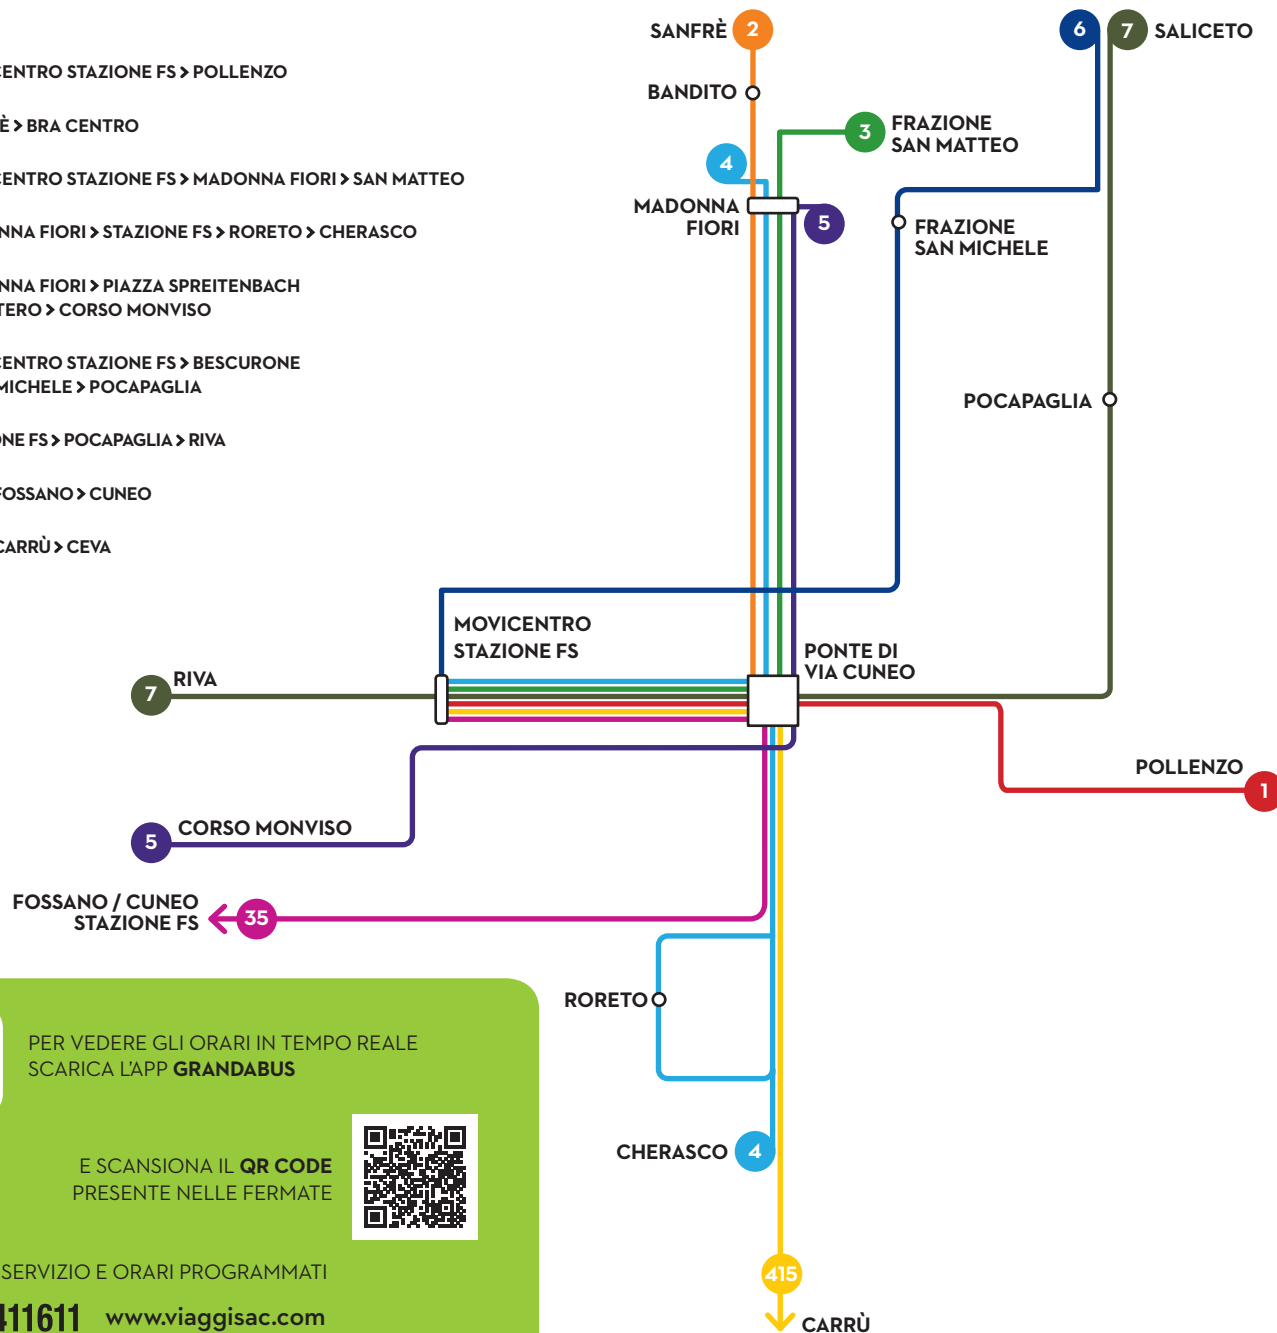

- 1 MOVICENTRO STAZIONE FS > POLLENZO
- 2 SANFRÈ > BRA CENTRO
- 3 MOVICENTRO STAZIONE FS > MADONNA FIORI > SAN MATTEO
- 4 MADONNA FIORI > STAZIONE FS > RORETO > CHERASCO
- 5 MADONNA FIORI > PIAZZA SPREITENBACH > CIMITERO > CORSO MONVISO
- 6 MOVICENTRO STAZIONE FS > BESCURONE > SAN MICHELE > POCAPAGLIA
- 7 STAZIONE FS > POCAPAGLIA > RIVA
- 35 BRA > FOSSANO > CUNEO
- 415 BRA > CARRÙ > CEVA

# LINEA 3

## Conurbazione di **BRA**

MOVICENTRO STAZIONE FS > MADONNA FIORI > SAN MATTEO

PER VEDERE GLI ORARI IN TEMPO REALE  
SCARICA L'APP **GRANDABUS**

E SCANSIONA IL **QR CODE**  
PRESENTE NELLE FERMATE

INFO SUL SERVIZIO E ORARI PROGRAMMATI