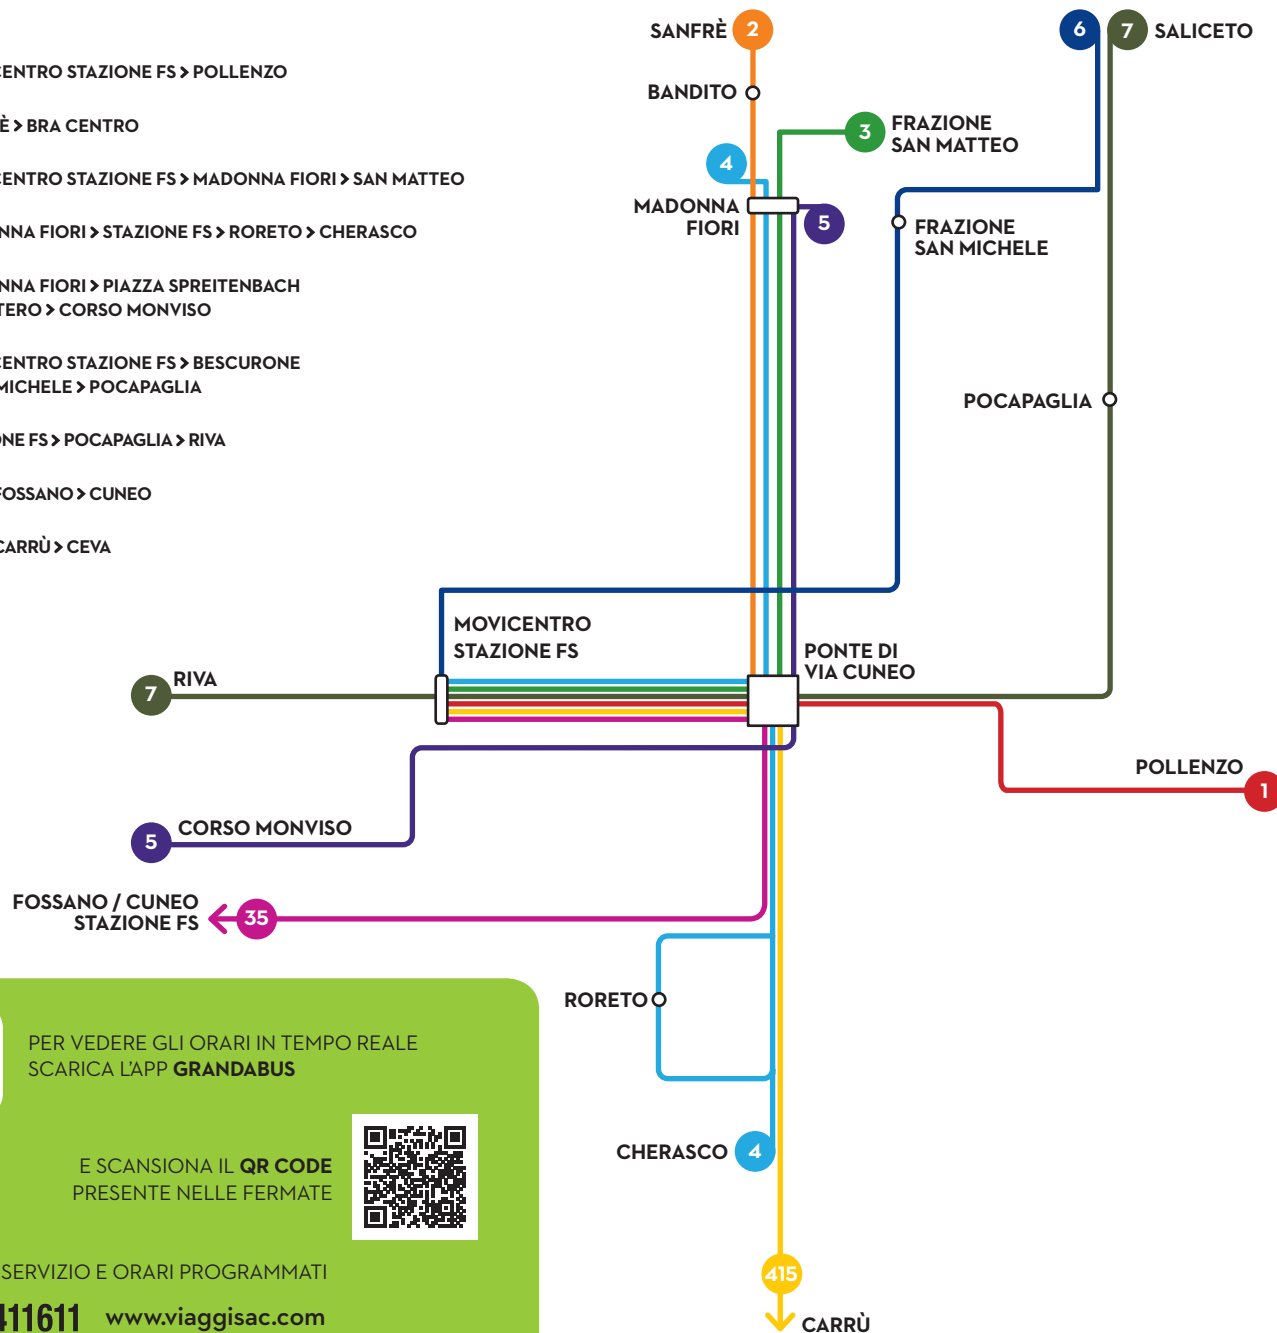

Conurbazione  
di **BRA**

MADONNA FIORI > P.ZZA SPREITENBACH > CIMITERO > C.SO MONVISO

CITTÀ DI BRA

COMUNE DI CHERASCO

COMUNE DI POCAPAGLIA

COMUNE DI SANFRÈ

- 1 MOVICENTRO STAZIONE FS > POLLENZO
- 2 SANFRÈ > BRA CENTRO
- 3 MOVICENTRO STAZIONE FS > MADONNA FIORI > SAN MATTEO
- 4 MADONNA FIORI > STAZIONE FS > RORETO > CHERASCO
- 5 MADONNA FIORI > PIAZZA SPREITENBACH > CIMITERO > CORSO MONVISO
- 6 MOVICENTRO STAZIONE FS > BESCURONE > SAN MICHELE > POCAPAGLIA
- 7 STAZIONE FS > POCAPAGLIA > RIVA
- 35 BRA > FOSSANO > CUNEO
- 415 BRA > CARRÙ > CEVA

PER VEDERE GLI ORARI IN TEMPO REALE  
SCARICA L'APP **GRANDABUS**

E SCANSIONA IL QR CODE  
PRESENTE NELLE FERMATE

INFO SUL SERVIZIO E ORARI PROGRAMMATI

0172-411611 [www.viaggisac.com](http://www.viaggisac.com)