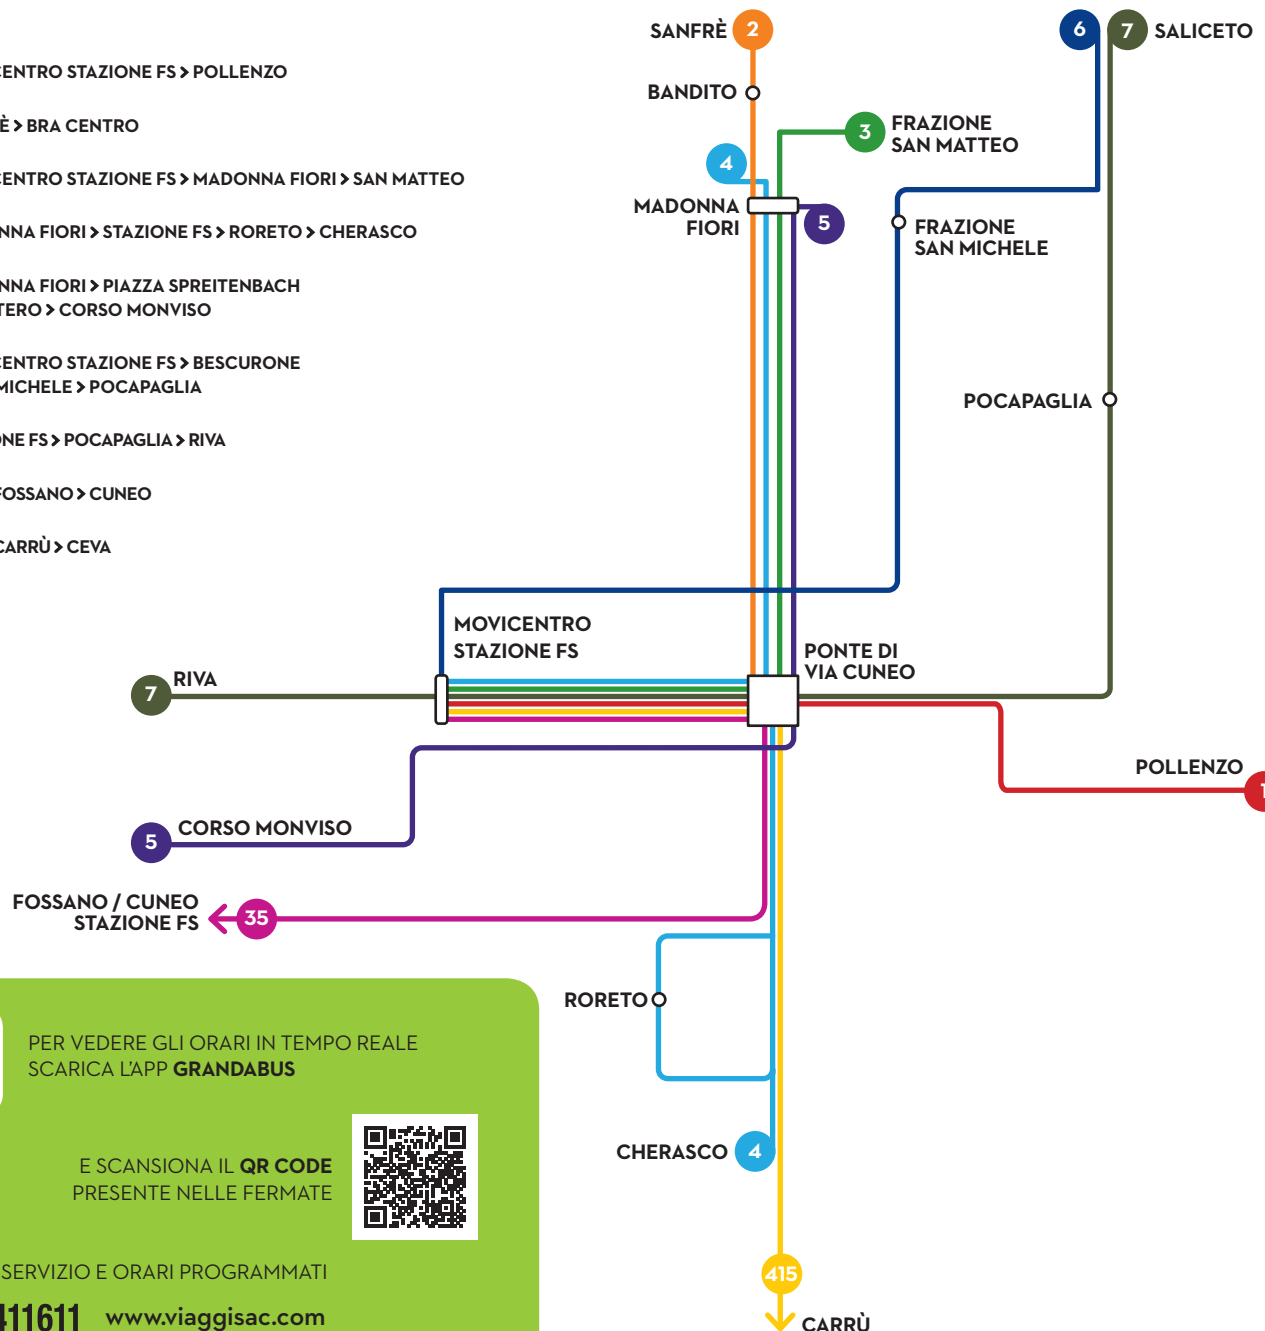

Conurbazione  
di **BRA**

MOVICENTRO STAZIONE FS > BESCURONE > SAN MICHELE > POCAPAGLIA

CITTÀ DI BRA

COMUNE  
DI CHERASCO

COMUNE  
DI POCAPAGLIA

COMUNE  
DI SANFRÈ

- 1 MOVICENTRO STAZIONE FS > POLLENZO
- 2 SANFRÈ > BRA CENTRO
- 3 MOVICENTRO STAZIONE FS > MADONNA FIORI > SAN MATTEO
- 4 MADONNA FIORI > STAZIONE FS > RORETO > CHERASCO
- 5 MADONNA FIORI > PIAZZA SPREITENBACH > CIMITERO > CORSO MONVISO
- 6 MOVICENTRO STAZIONE FS > BESCURONE > SAN MICHELE > POCAPAGLIA
- 7 STAZIONE FS > POCAPAGLIA > RIVA
- 35 BRA > FOSSANO > CUNEO
- 415 BRA > CARRÙ > CEVA

PER VEDERE GLI ORARI IN TEMPO REALE  
SCARICA L'APP **GRANDABUS**

E SCANSIONA IL QR CODE  
PRESENTE NELLE FERMATE

INFO SUL SERVIZIO E ORARI PROGRAMMATI

0172-411611 [www.viaggisac.com](http://www.viaggisac.com)