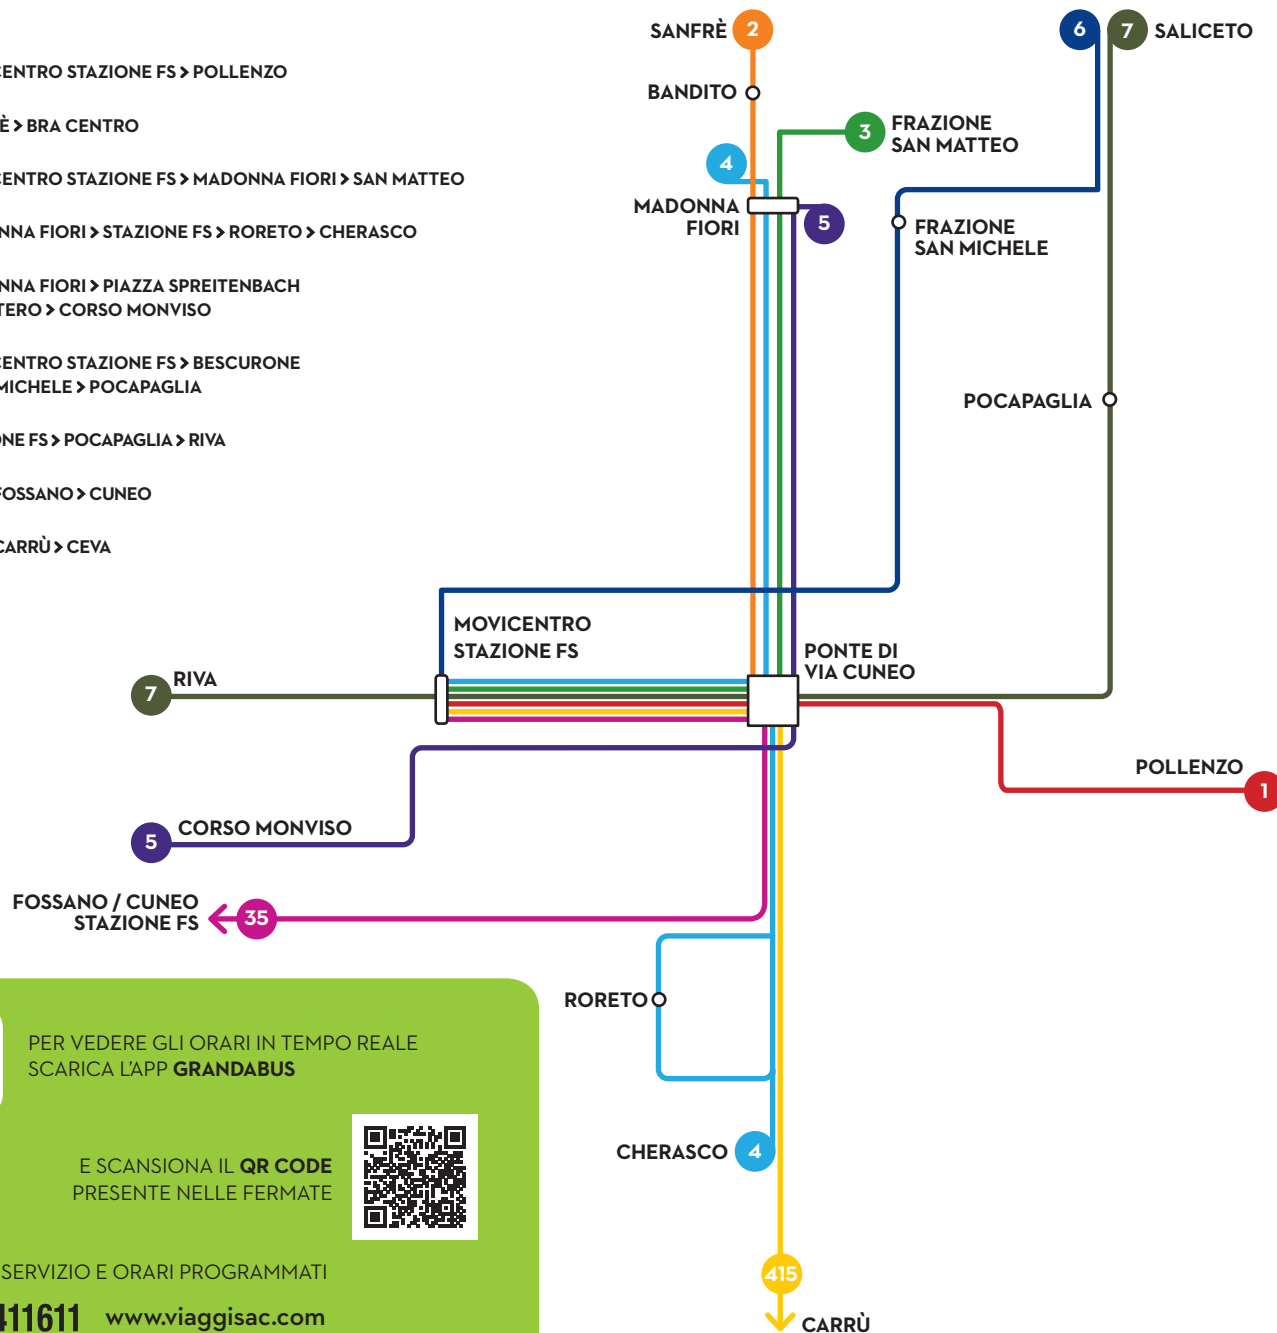

NUOVA CONURBAZIONE DI BRA: VIAGGI COMODO E VELOCE.

- 1 MOVICENTRO STAZIONE FS > POLLENZO
- 2 SANFRÈ > BRA CENTRO
- 3 MOVICENTRO STAZIONE FS > MADONNA FIORI > SAN MATTEO
- 4 MADONNA FIORI > STAZIONE FS > RORETO > CHERASCO
- 5 MADONNA FIORI > PIAZZA SPREITENBACH > CIMITERO > CORSO MONVISO
- 6 MOVICENTRO STAZIONE FS > BESCURONE > SAN MICHELE > POCAPAGLIA
- 7 STAZIONE FS > POCAPAGLIA > RIVA
- 35 BRA > FOSSANO > CUNEO
- 415 BRA > CARRÙ > CEVA

LINEA 7

Conurbazione di **BRA**

STAZIONE FS > POCAPAGLIA > RIVA

PER VEDERE GLI ORARI IN TEMPO REALE
SCARICA L'APP **GRANDABUS**

E SCANSIONA IL QR CODE
PRESENTE NELLE FERMATE

INFO SUL SERVIZIO E ORARI PROGRAMMATI